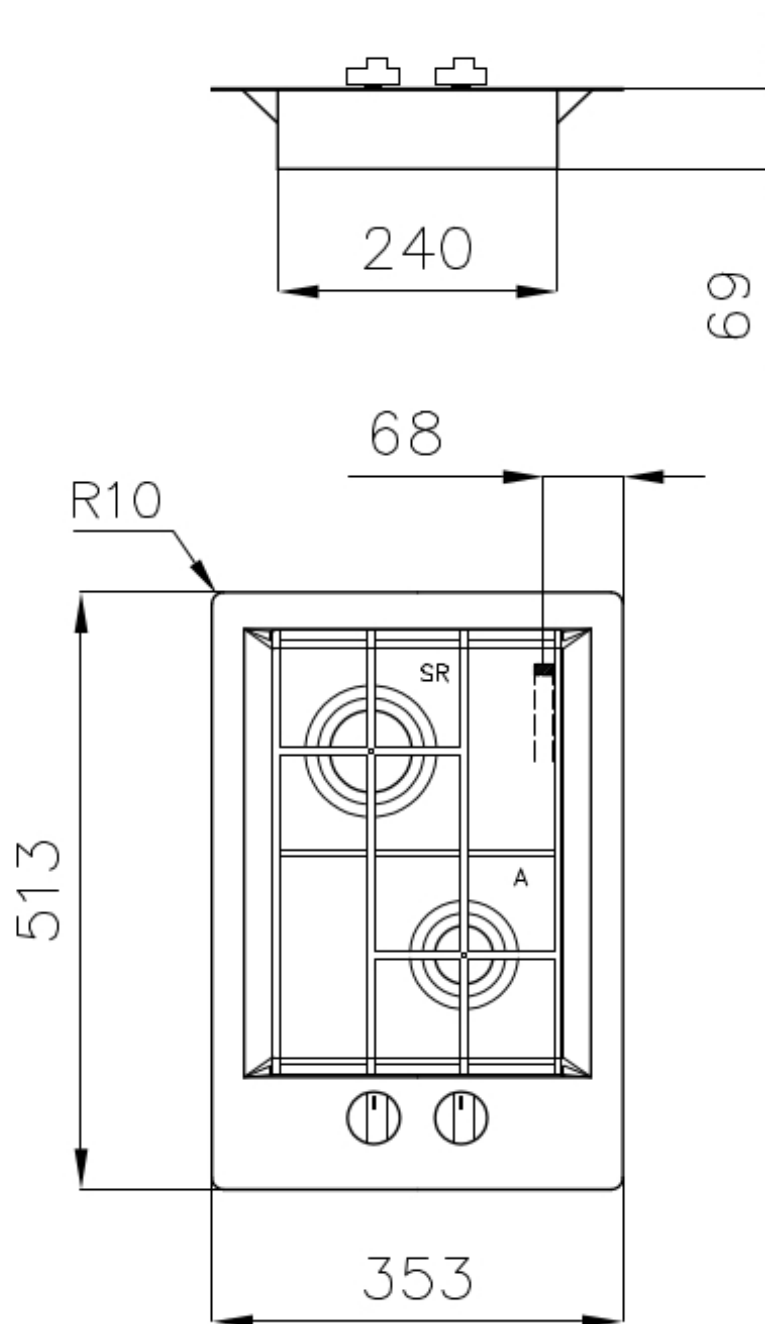

特别灶头

Foster的燃气灶都装备了特殊的燃烧器，有两到三个火环，大大增加了输送功率和受热面。Dual型号的燃烧器，两个火环有独立的点火，使这些燃烧器非常适合密集和精致的烹饪。

铸铁锅架

铸铁是燃气灶锅架的理想材料，这归因于其具有的多方面特性：高热容量可提高烹饪性能；大重量和稳定性，可提高安全性；坚固耐用，可长期保留炉灶的原始外观；易于清洁。